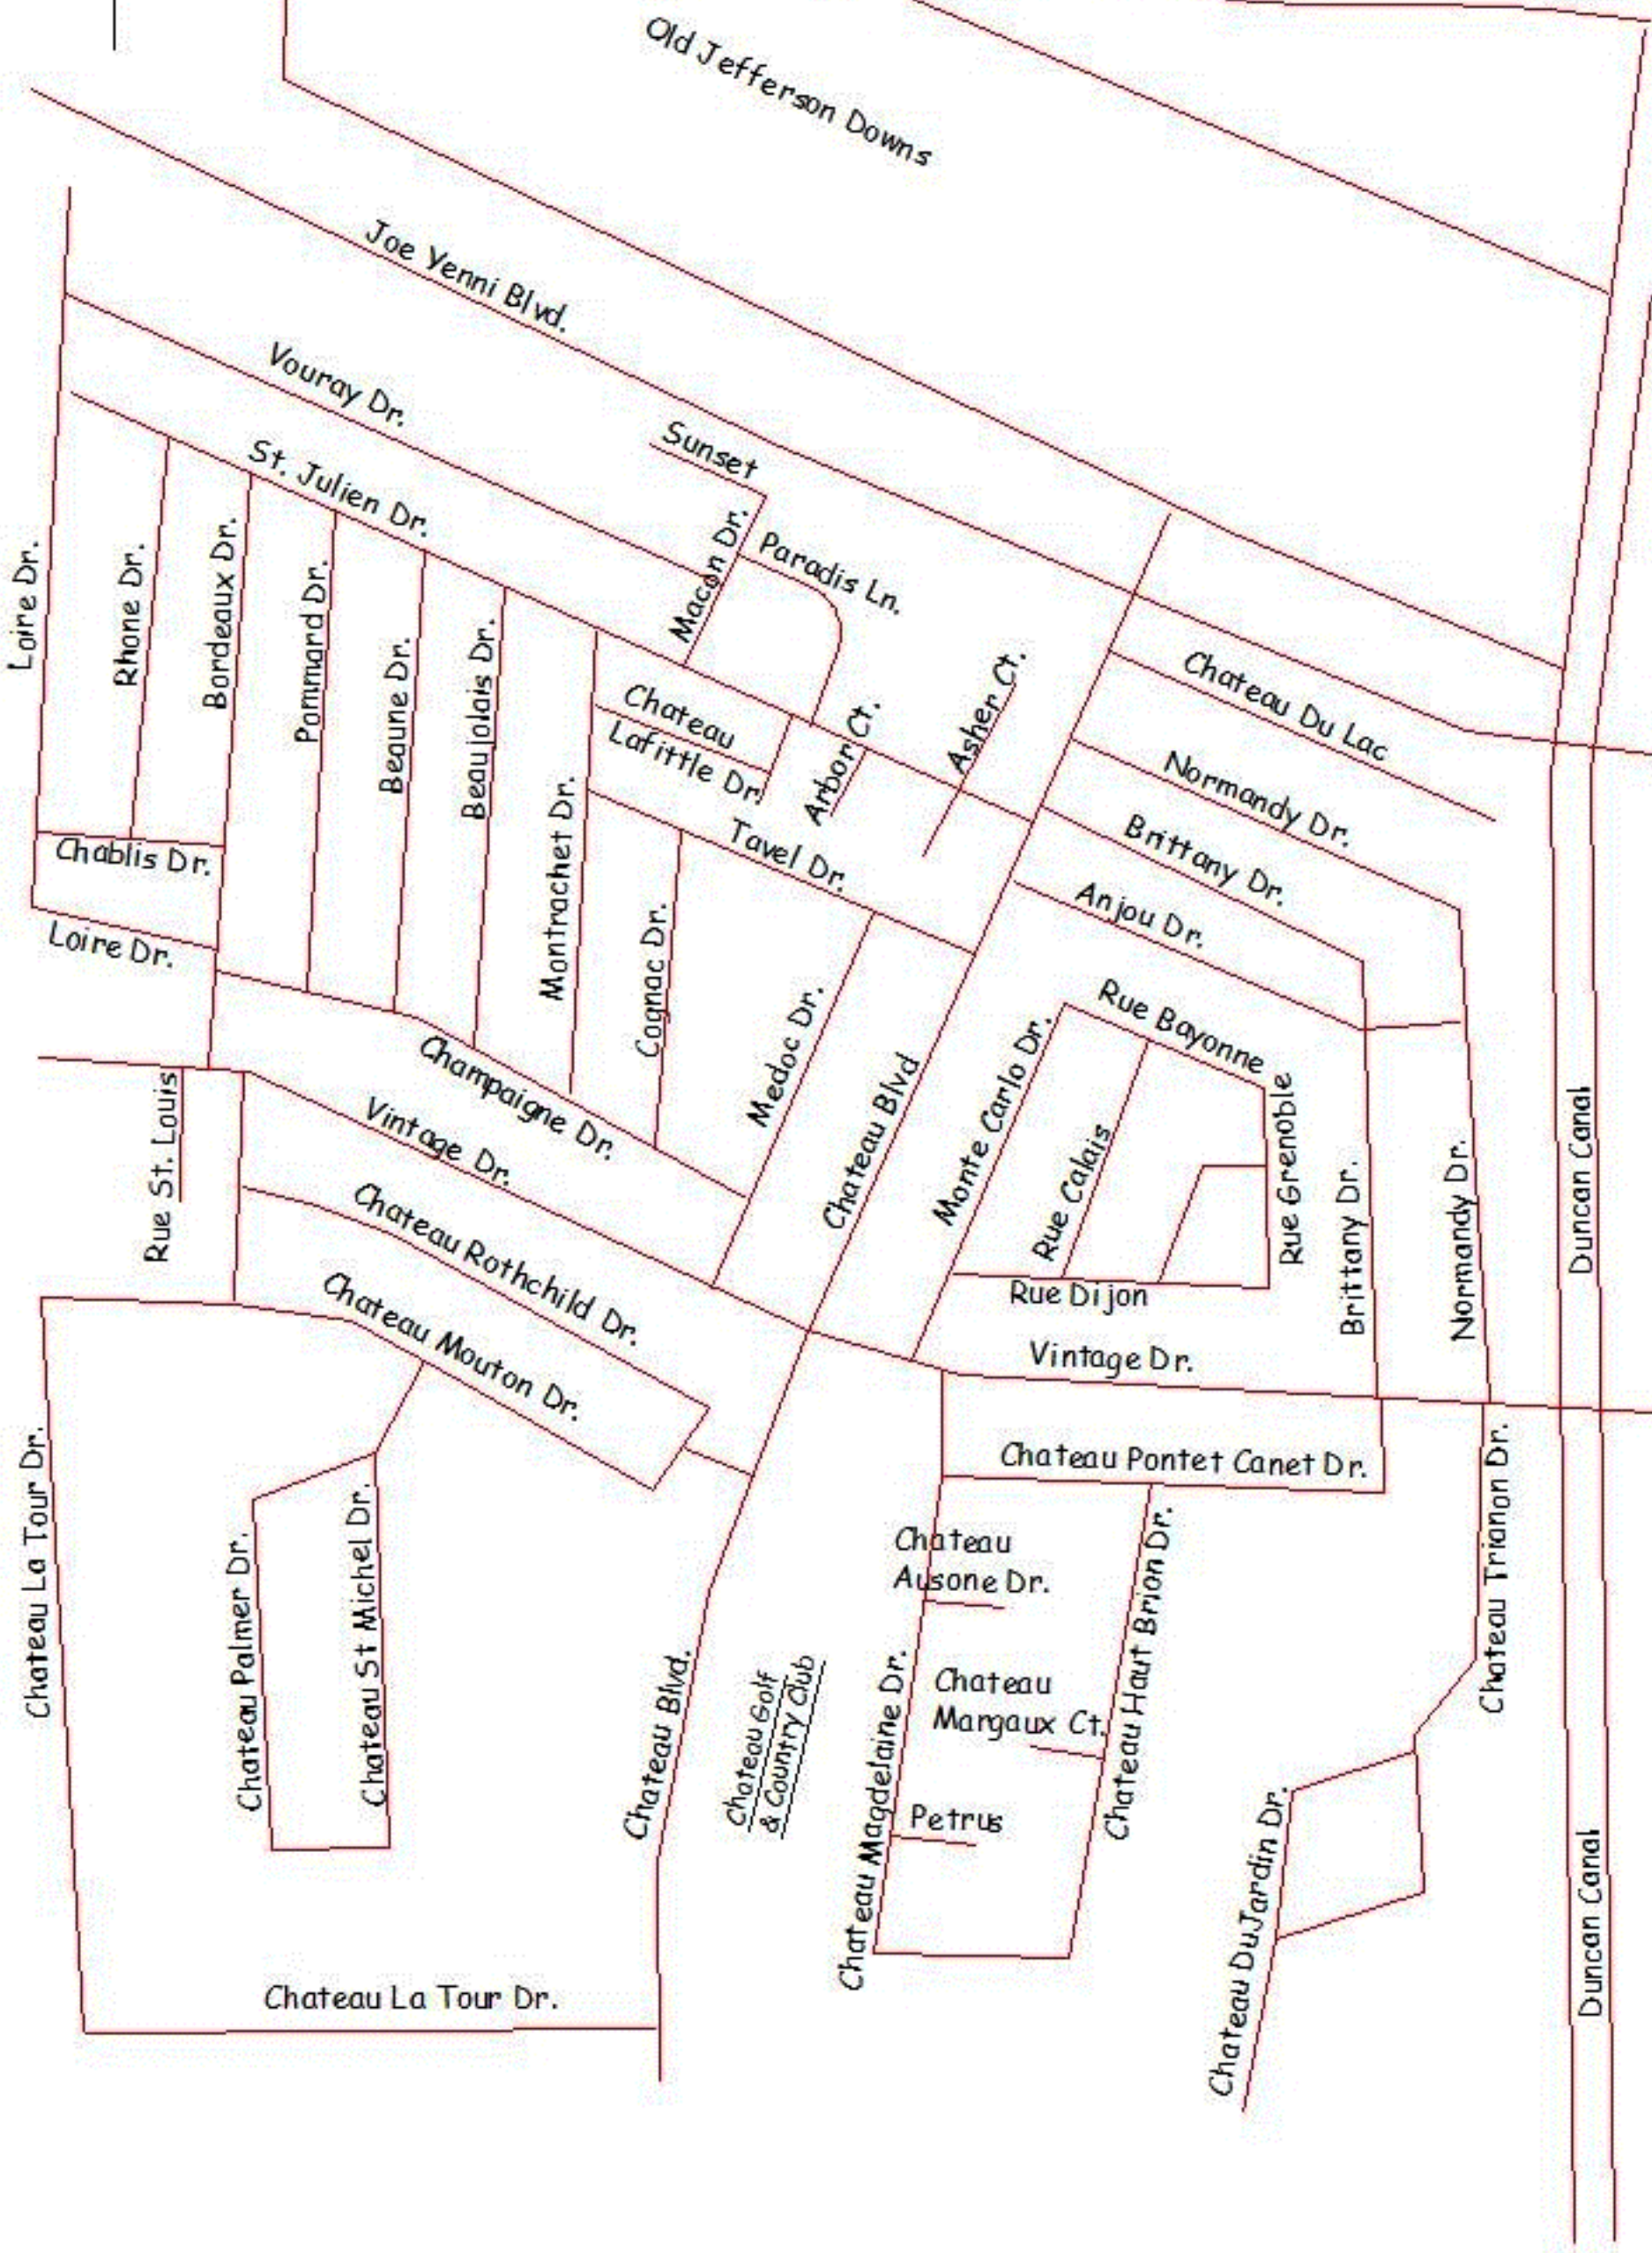

# Lake Pontchartrain

Old Jefferson Downs

Joe Yenni Blvd.

Vouray Dr.

St. Julien Dr.

Sunset

Loire Dr.

Rhone Dr.

Tavel Dr.

Macon Dr.

Paradis Ln.

Arbon Ct.

Asher Ct.

Chateau Du Lac

Normandy Dr.

Brittany Dr.

Anjou Dr.

Chablis Dr.

Loire Dr.

Rue St. Louis

Champaigne Dr.

Vintage Dr.

Chateau Rothchild Dr.

Chateau Mouton Dr.

Chateau Blvd

Monte Carlo Dr.

Rue Calais

Rue Dijon

Vintage Dr.

Rue Bayonne

Rue Grenoble

Brittany Dr.